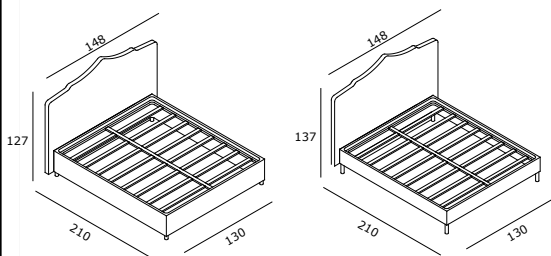

Disponibilità:

- Versioni francesi, singole
- Versioni fisse o con box contenitore

DOTAZIONI TECNICHE VERSIONI FISSE

Struttura portante:

- In agglomerato di legno rinforzato da un perimetro in acciaio, imbottita in poliuretano e rivestita con vellutino termoaccoppiato
- Piano letto: rete spessorata a doghe intere di legno di faggio
- Testata: in legno e agglomerato di legno imbottita in poliuretano e ovatta in fibra di poliestere
- Elementi sganciabili
- Piede standard giroletto S: tondo acciaio verniciato nero H 15cm
- Piede standard giroletto L: tondo pvc nero H 8cm

DOTAZIONI TECNICHE VERSIONI BOX

Struttura portante:

- In agglomerato di legno rinforzato da un perimetro in acciaio, imbottita in poliuretano e rivestita con vellutino termoaccoppiato
- Piano letto: rete spessorata a doghe intere di legno di faggio
- Testata: in legno e agglomerato di legno imbottita in poliuretano e ovatta in fibra di poliestere,
- Elementi sganciabili
- Box internamente rivestito
- Meccanismo d'ispezionamento con pistoni a gas
- Piede standard box S: tondo acciaio verniciato nero H 15cm
- Piede standard box L: tondo pvc nero H 8cm

MODELLO

DIMENSIONI

INFORMAZIONI

Francese

- P 210 cm
- L 148 cm
- H 127 cm (Box L-LARGE h 30 cm)
- H 137 cm (Box S-SMALL h 20 cm)
- H 137 cm (Fisso giroletto S-SMALL)
- H 127 cm (Fisso giroletto L-LARGE)

Rete a doghe di legno cm 122x192
Piedi in pvc nero o a scelta dagli accessori letto.

Meccanismo ispezionamento disponibile per tutti i modelli con box

Giroletto con volant

Singolo

- P 210 cm
- L 118 cm
- H 127 cm (Box L-LARGE h 30 cm)
- H 137 cm (Box S-SMALL h 20 cm)
- H 137 cm (Fisso giroletto S-SMALL)
- H 127 cm (Fisso giroletto L-LARGE)