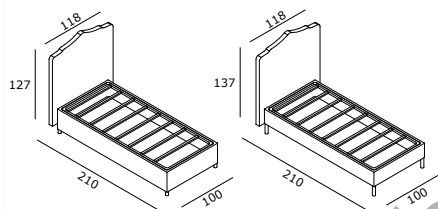

Disponibilità:

- Versioni francesi, singole
- Versioni fisse o con box contenitore

DOTAZIONI TECNICHE VERSIONI FISSE

Struttura portante:

- In agglomerato di legno rinforzato da un perimetro in acciaio, imbottita in poliuretano e rivestita con vellutino termoaccoppiato
- Piano letto: rete spessorata a doghe intere di legno di faggio
- Testata: in legno e agglomerato di legno imbottita in poliuretano e ovatta in fibra di poliestere
- Elementi sganciabili
- Piede standard giroletto S: tondo acciaio verniciato nero H 15cm
- Piede standard giroletto L: tondo pvc nero H 8cm

DOTAZIONI TECNICHE VERSIONI BOX

Struttura portante:

- In agglomerato di legno rinforzato da un perimetro in acciaio, imbottita in poliuretano e rivestita con vellutino termoaccoppiato
- Piano letto: rete spessorata a doghe intere di legno di faggio
- Testata: in legno e agglomerato di legno imbottita in poliuretano e ovatta in fibra di poliestere,
- Elementi sganciabili
- Box internamente rivestito
- Meccanismo d'ispezionamento con pistoni a gas
- Piede standard box S: tondo acciaio verniciato nero H 15cm
- Piede standard box L: tondo pvc nero H 8cm

MODELLO

DIMENSIONI

INFORMAZIONI

Francese

- P 210 cm
- L 148 cm
- H 127 cm (Box L-LARGE h 30 cm)
- H 137 cm (Box S-SMALL h 20 cm)
- H 137 cm (Fisso giroletto S-SMALL)
- H 127 cm (Fisso giroletto L-LARGE)

Rete a doghe di legno cm 122x192
Piedi in pvc nero o a scelta dagli accessori letto.

Meccanismo ispezionamento disponibile per tutti i modelli con box

Giroletto con volant

Singolo

- P 210 cm
- L 118 cm
- H 127 cm (Box L-LARGE h 30 cm)
- H 137 cm (Box S-SMALL h 20 cm)
- H 137 cm (Fisso giroletto S-SMALL)
- H 127 cm (Fisso giroletto L-LARGE)