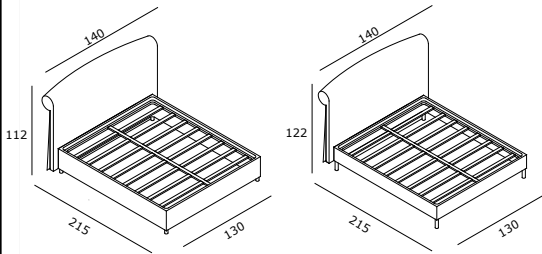

MODELLO

DIMENSIONI

INFORMAZIONI

Francese

- P 215 cm
- L 140 cm
- H 112 cm (Box L-LARGE h 30 cm)
- H 122 cm (Box S-SMALL h 20 cm)
- H 122 cm (Fisso giroletto S-SMALL)
- H 112 cm (Fisso giroletto L-LARGE)

Rete a doghe di legno cm 122x192
Piedi in pvc nero o a scelta dagli accessori letto.

Meccanismo ispezione
disponibile per tutti i modelli con box

Giroletto con volant