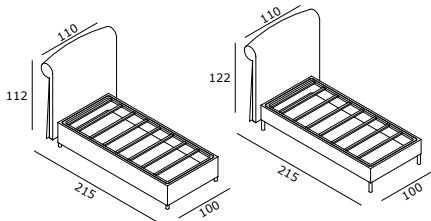

## DIMENSIONI

### Francese

- P 215 cm
- L 140 cm
- H 112 cm (Box L-LARGE h 30 cm)
- H 122 cm (Box S-SMALL h 20 cm)
- H 122 cm (Fisso giroletto S-SMALL)
- H 112 cm (Fisso giroletto L-LARGE)

Rete a doghe di legno cm 122x192  
Piedi in pvc nero o a scelta dagli accessori letto.

### Singolo

- P 215 cm
- L 110 cm
- H 112 cm (Box L-LARGE h 30 cm)
- H 122 cm (Box S-SMALL h 20 cm)
- H 122 cm (Fisso giroletto S-SMALL)
- H 112 cm (Fisso giroletto L-LARGE)

Rete a doghe di legno cm 92x192  
Piedi in pvc nero o a scelta dagli accessori letto.