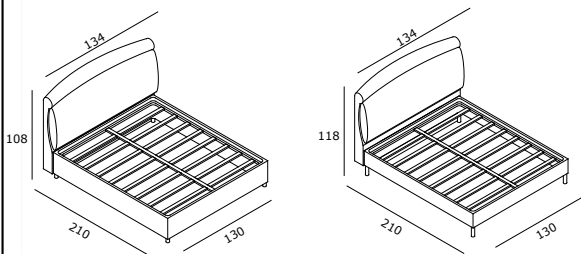

Disponibilità:

- Versioni francesi, singole
- Versioni fisse o con box contenitore

DOTAZIONI TECNICHE VERSIONI FISSE

Struttura portante:

- In agglomerato di legno rinforzato da un perimetro in acciaio, imbottita in poliuretano e rivestita con vellutino termoaccoppiato
- Piano letto: rete spessorata a doghe intere di legno di faggio
- Testata: in legno e agglomerato di legno imbottita in poliuretano e ovatta in fibra di poliestere
- Elementi sganciabili
- Piede standard giroletto S: tondo acciaio verniciato nero H 15cm
- Piede standard giroletto L: tondo pvc nero H 8cm

DOTAZIONI TECNICHE VERSIONI BOX

Struttura portante:

- In agglomerato di legno rinforzato da un perimetro in acciaio, imbottita in poliuretano e rivestita con vellutino termoaccoppiato
- Piano letto: rete spessorata a doghe intere di legno di faggio
- Testata: in legno e agglomerato di legno imbottita in poliuretano e ovatta in fibra di poliestere,
- Elementi sganciabili
- Box internamente rivestito
- Meccanismo d'ispezzionamento con pistoni a gas
- Piede standard box S: tondo acciaio verniciato nero H 15cm
- Piede standard box L: tondo pvc nero H 8cm

MODELLO

DIMENSIONI

INFORMAZIONI

Francese

P 210 cm
L 134 cm
H 108 cm (Box L-LARGE h 30 cm)
H 118 cm (Box S-SMALL h 20 cm)
H 118 cm (Fisso giroletto S-SMALL)
H 108 cm (Fisso giroletto L-LARGE)

Rete a doghe di legno cm 122x192
Piedi in pvc nero o a scelta dagli accessori letto.

Meccanismo ispezzionamento disponibile per tutti i modelli con box

Giroletto con volant

Singolo

P 210 cm
L 104 cm
H 108 cm (Box L-LARGE h 30 cm)
H 118 cm (Box S-SMALL h 20 cm)
H 118 cm (Fisso giroletto S-SMALL)
H 108 cm (Fisso giroletto L-LARGE)