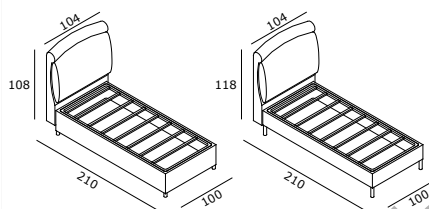

Disponibilità:

- Versioni francesi, singole
- Versioni fisse o con box contenitore

DOTAZIONI TECNICHE VERSIONI FISSE

Struttura portante:

- In agglomerato di legno rinforzato da un perimetro in acciaio, imbottita in poliuretano e rivestita con vellutino termoaccoppiato
- Piano letto: rete spessorata a doghe intere di legno di faggio
- Testata: in legno e agglomerato di legno imbottita in poliuretano e ovatta in fibra di poliestere
- Elementi sganciabili
- Piede standard giroletto S: tondo acciaio verniciato nero H 15cm
- Piede standard giroletto L: tondo pvc nero H 8cm

DOTAZIONI TECNICHE VERSIONI BOX

Struttura portante:

- In agglomerato di legno rinforzato da un perimetro in acciaio, imbottita in poliuretano e rivestita con vellutino termoaccoppiato
- Piano letto: rete spessorata a doghe intere di legno di faggio
- Testata: in legno e agglomerato di legno imbottita in poliuretano e ovatta in fibra di poliestere,
- Elementi sganciabili
- Box internamente rivestito
- Meccanismo d'ispezzionamento con pistoni a gas
- Piede standard box S: tondo acciaio verniciato nero H 15cm
- Piede standard box L: tondo pvc nero H 8cm

MODELLO

DIMENSIONI

INFORMAZIONI

Francese

P 210 cm
L 134 cm
H 108 cm (Box L-LARGE h 30 cm)
H 118 cm (Box S-SMALL h 20 cm)
H 118 cm (Fisso giroletto S-SMALL)
H 108 cm (Fisso giroletto L-LARGE)

Rete a doghe di legno cm 122x192
Piedi in pvc nero o a scelta dagli accessori letto.

Meccanismo ispezzionamento disponibile per tutti i modelli con box

Giroletto con volant

Singolo

P 210 cm
L 104 cm
H 108 cm (Box L-LARGE h 30 cm)
H 118 cm (Box S-SMALL h 20 cm)
H 118 cm (Fisso giroletto S-SMALL)
H 108 cm (Fisso giroletto L-LARGE)