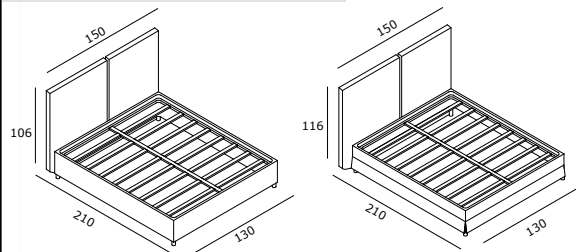

MODELLO

DIMENSIONI

INFORMAZIONI

Francese

P 210 cm
L 150 cm
H 106 cm (Box L-LARGE h 30 cm)
H 116 cm (Box S-SMALL h 20 cm)
H 116 cm (Fisso giroletto S-SMALL)
H 106 cm (Fisso giroletto L-LARGE)

Rete a doghe di legno cm 122x192
Piedi in pvc nero o a scelta dagli accessori letto.

Meccanismo ispezzionamento disponibile per tutti i modelli con box

Giroletto con volant