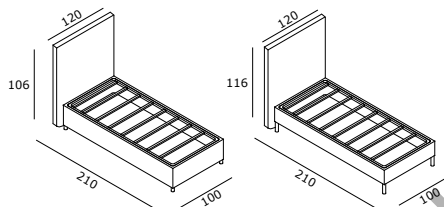

## DIMENSIONI

### Francese

P 210 cm  
L 150 cm  
H 106 cm (Box L-LARGE h 30 cm)  
H 116 cm (Box S-SMALL h 20 cm)  
H 116 cm (Fisso giroletto S-SMALL)  
H 106 cm (Fisso giroletto L-LARGE)

Rete a doghe di legno cm 122x192  
Piedi in pvc nero o a scelta dagli accessori letto.

### Singolo

P 210 cm  
L 120 cm  
H 106 cm (Box L-LARGE h 30 cm)  
H 116 cm (Box S-SMALL h 20 cm)  
H 116 cm (Fisso giroletto S-SMALL)  
H 106 cm (Fisso giroletto L-LARGE)

Rete a doghe di legno cm 92x192  
Piedi in pvc nero o a scelta dagli accessori letto.