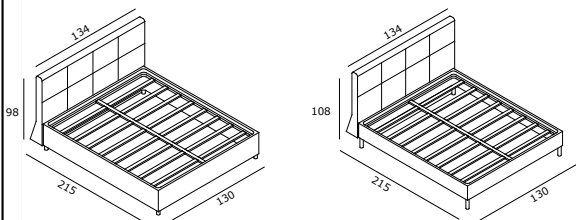

Disponibilità:

- Versioni matrimoniali, francesi, singole
- Versioni fisse o con box contenitore

DOTAZIONI TECNICHE VERSIONI FISSE

Struttura portante:

- In agglomerato di legno rinforzato da un perimetro in acciaio, imbottita in poliuretano e rivestita con vellutino termoaccoppiato
- Piano letto: rete spessorata a doghe intere di legno di faggio
- Testata: in legno e agglomerato di legno imbottita in poliuretano e ovatta in fibra di poliestere
- Elementi sganciabili
- Piede standard giroletto S: tondo acciaio verniciato nero H 15cm
- Piede standard giroletto L: tondo pvc nero H 8cm

DOTAZIONI TECNICHE VERSIONI BOX

Struttura portante:

- In agglomerato di legno rinforzato da un perimetro in acciaio, imbottita in poliuretano e rivestita con vellutino termoaccoppiato
- Piano letto: rete spessorata a doghe intere di legno di faggio
- Testata: in legno e agglomerato di legno imbottita in poliuretano e ovatta in fibra di poliestere,
- Elementi sganciabili
- Box internamente rivestito
- Meccanismo d'ispezionamento con pistoni a gas
- Piede standard box S: tondo acciaio verniciato nero H 15cm
- Piede standard box L: tondo pvc nero H 8cm

MODELLO

DIMENSIONI

INFORMAZIONI

Francese

- P 215 cm
- L 134 cm
- H 98 cm (Box L-LARGE h 30 cm)
- H 108 cm (Box S-SMALL h 20 cm)
- H 108 cm (Fisso giroletto S-SMALL)
- H 98 cm (Fisso giroletto L-LARGE)

Rete a doghe di legno cm 122x192
Piedi in pvc nero o a scelta dagli accessori letto.

Meccanismo ispezionamento disponibile per tutti i modelli con box

Giroletto con volant

Singolo

- P 215 cm
- L 104 cm
- H 98 cm (Box L-LARGE h 30 cm)
- H 108 cm (Box S-SMALL h 20 cm)
- H 108 cm (Fisso giroletto S-SMALL)
- H 98 cm (Fisso giroletto L-LARGE)