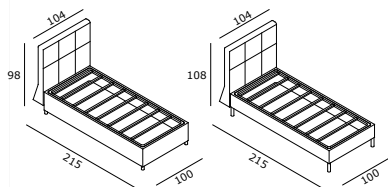

DOTAZIONI TECNICHE VERSIONI BOX

Struttura portante:

- In agglomerato di legno rinforzato da un perimetro in acciaio, imbottita in poliuretano e rivestita con vellutino termoaccoppiato
- Piano letto: rete spessorata a doghe intere di legno di faggio
- Testata: in legno e agglomerato di legno imbottita in poliuretano e ovatta in fibra di poliestere,
- Elementi sganciabili
- Box internamente rivestito
- Meccanismo d'ispezionamento con pistoni a gas
- Piede standard box S: tondo acciaio verniciato nero H 15cm
- Piede standard box L: tondo pvc nero H 8cm

MODELLO

DIMENSIONI

INFORMAZIONI

Francese

- P 215 cm
- L 134 cm
- H 98 cm (Box L-LARGE h 30 cm)
- H 108 cm (Box S-SMALL h 20 cm)
- H 108 cm (Fisso giroletto S-SMALL)
- H 98 cm (Fisso giroletto L-LARGE)

Rete a doghe di legno cm 122x192
Piedi in pvc nero o a scelta dagli accessori letto.

Meccanismo ispezionamento disponibile per tutti i modelli con box

Giroletto con volant

Singolo

- P 215 cm
- L 104 cm
- H 98 cm (Box L-LARGE h 30 cm)
- H 108 cm (Box S-SMALL h 20 cm)
- H 108 cm (Fisso giroletto S-SMALL)
- H 98 cm (Fisso giroletto L-LARGE)