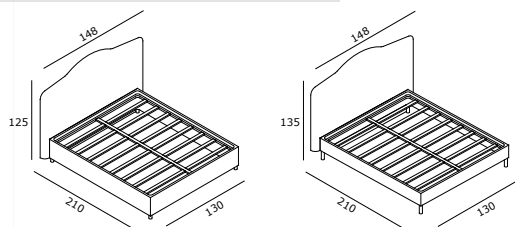

## Struttura portante:

- In agglomerato di legno rinforzato da un perimetro in acciaio, imbottita in poliuretano e rivestita con vellutino termoaccoppiato
- Piano letto: rete spessorata a doghe intere di legno di faggio
- Testata: in legno e agglomerato di legno imbottita in poliuretano e ovatta in fibra di poliestere
- Elementi sganciabili
- Piede standard giroletto S: tondo acciaio verniciato nero H 15cm
- Piede standard giroletto L: tondo pvc nero H 8cm

## Struttura portante:

- In agglomerato di legno rinforzato da un perimetro in acciaio, imbottita in poliuretano e rivestita con vellutino termoaccoppiato
- Piano letto: rete spessorata a doghe intere di legno di faggio
- Testata: in legno e agglomerato di legno imbottita in poliuretano e ovatta in fibra di poliestere,
- Elementi sganciabili
- Box internamente rivestito
- Meccanismo d'ispezionamento con pistoni a gas
- Piede standard box S: tondo acciaio verniciato nero H 15cm
- Piede standard box L: tondo pvc nero H 8cm

## Francese

P 210 cm  
L 148 cm  
H 125 cm (Box L-LARGE h 30 cm)  
H 135 cm (Box S-SMALL h 20 cm)  
H 135 cm (Fisso giroletto S-SMALL)  
H 125 cm (Fisso giroletto L-LARGE)

Rete a doghe di legno cm 122x192  
Piedi in pvc nero o a scelta dagli accessori letto.

## Singolo

P 210 cm  
L 118 cm  
H 125 cm (Box L-LARGE h 30 cm)  
H 135 cm (Box S-SMALL h 20 cm)  
H 135 cm (Fisso giroletto S-SMALL)  
H 125 cm (Fisso giroletto L-LARGE)

Rete a doghe di legno cm 92x192  
Piedi in pvc nero o a scelta dagli accessori letto.