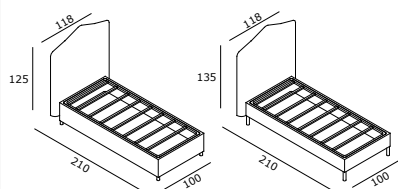

## Struttura portante:

- In agglomerato di legno rinforzato da un perimetro in acciaio, imbottita in poliuretano e rivestita con vellutino termoaccoppiato
- Piano letto: rete spessorata a doghe intere di legno di faggio
- Testata: in legno e agglomerato di legno imbottita in poliuretano e ovatta in fibra di poliestere,
- Elementi sganciabili
- Box internamente rivestito
- Meccanismo d'ispezionamento con pistoni a gas
- Piede standard box S: tondo acciaio verniciato nero H 15cm
- Piede standard box L: tondo pvc nero H 8cm

**MODELLO****DIMENSIONI****INFORMAZIONI**

## Francese

P 210 cm  
L 148 cm  
H 125 cm (Box L-LARGE h 30 cm)  
H 135 cm (Box S-SMALL h 20 cm)  
H 135 cm (Fisso giroletto S-SMALL)  
H 125 cm (Fisso giroletto L-LARGE)

Rete a doghe di legno cm 122x192  
Piedi in pvc nero o a scelta dagli accessori letto.

## Singolo

P 210 cm  
L 118 cm  
H 125 cm (Box L-LARGE h 30 cm)  
H 135 cm (Box S-SMALL h 20 cm)  
H 135 cm (Fisso giroletto S-SMALL)  
H 125 cm (Fisso giroletto L-LARGE)

Rete a doghe di legno cm 92x192  
Piedi in pvc nero o a scelta dagli accessori letto.